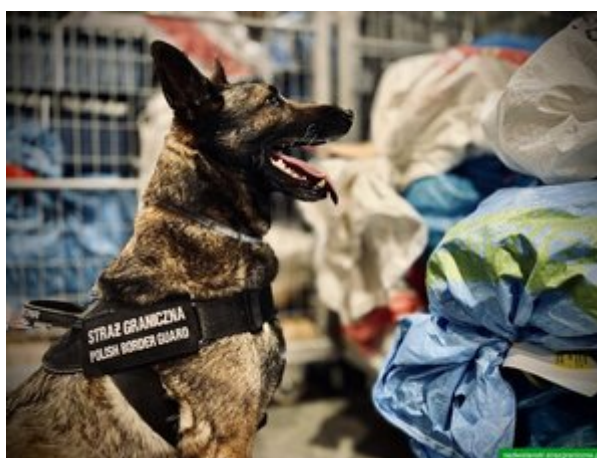

# Nadwiślański Oddział Straży Granicznej

<https://nadwislanski.strazgraniczna.pl/wis/aktualnosci/60305,Kolejny-sukces-Dropsa.html>  
01.07.2024, 03:33

## Kolejny sukces Dropsa

---

06.05.2024 Dagmara Bielec

---

Podczas kontroli przesyłek pocztowych na jednym z terminali Cargo Lotniska Chopina pies służbowy wraz z przewodnikiem ujawnili podejrzaną przesyłkę z zawartością około 1.8 kg suszu roślinnego. Jest to kolejny sukces odnotowany w tym roku przez służbowy duet z Placówki Straży Granicznej Warszawa-Okęcie.

Do zdarzenia doszło w ubiegłym tygodniu (2 maja 2024 roku), kiedy to Drops - pies służbowy Straży Granicznej specjalizujący się w wykrywaniu narkotyków wraz ze swoim przewodnikiem kontrolowali na terminalu Cargo przesyłki pocztowe przylatujące do Polski z różnych stron świata. Tym razem nasz czworonożny funkcjonariusz wskazał jeden z worków z przesyłkami, a w nim podejrzaną paczkę ze słodyczami. Jak się okazało, oprócz czekolad, cukierków i innych łakoci w przesyłce znajdowały się dwa pudełka po płatkach śniadaniowych, a w nich spakowane w worki próżniowe 1.8 kg suszu roślinnego koloru zielonego. Zabezpieczony susz przekazano funkcjonariuszom z Grupy Operacyjno-Śledczej z Placówki Straży Granicznej

Pies służbowy - Drops.

Warszawa-Okęcie, którzy  
prowadzą dalsze czynności w  
sprawie.