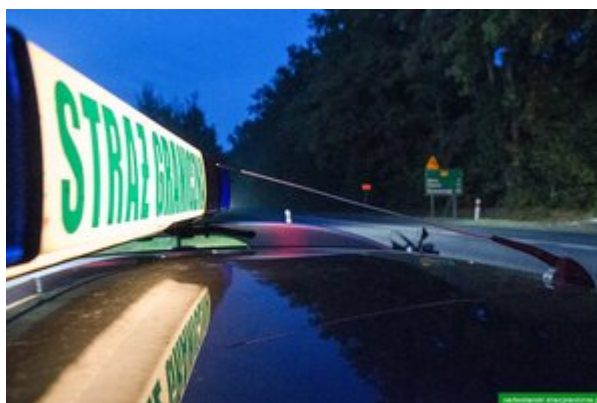

Nadwiślański Oddział Straży Granicznej

<https://nadwislanski.strazgraniczna.pl/wis/aktualnosci/32703,Dzieki-nim-pijany-kierowca-nie-pojechal-dalej.html>
04.09.2024, 01:34

Dzięki nim pijany kierowca nie pojechał dalej

Dagmara BIELEC - JANAS

Wczoraj (29.04.2019 r.) funkcjonariusze z Placówki Straży Granicznej Warszawa-Modlin udaremniili podróż samochodem nietrzeźwej kobiecie. Badanie alkomatem wskazało wynik 1.27 mg/l.

Do zdarzenia doszło nieopodal Nowego Dworu Mazowieckiego w woj. mazowieckim.

Funkcjonariusze Straży Granicznej wracając do placówki, zauważyli auto jadące lewą stroną drogi pod prąd, momentami robiące tzw. „wężyki” zjeżdżając od prawej krawędzi drogi do lewej. Funkcjonariusze przystąpili do zatrzymania pojazdu, aby natychmiast wyeliminować zagrożenie dla innych osób w ruchu drogowym. Po podejściu do kierującej kobiety, od której wyraźnie wyczuwalna była woń alkoholu, od razu odebrali jej kluczyki uniemożliwiając dalszą podróż. Po przebadaniu alkomatem okazało się, że kobieta w wydechym powietrzu miała 1.27 mg/l alkoholu. Nietrzeźwą kierującą przekazano policjantom ruchu