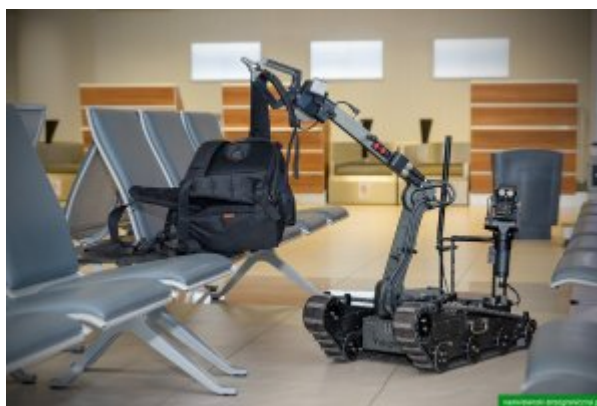

## Dwie ewakuacje jednego dnia

---

02.10.2018 Krzysztof Grzech

---

Wczoraj na nowodworskim Lotnisku Warszawa-Modlin dwukrotnie interweniowali pirotechnicy z tamtejszej Placówki Straży Granicznej. Przyczyną były pozostawione bez opieki bagaże.

Pierwszy raz informację o pozostawionym bagażu bez opieki na parkingu funkcjonariusze otrzymali około południa. Na miejscu ustalono, że jest to podręczna walizka koloru czarnego. Z uwagi na fakt, że nie udało się ustalić właściciela przystąpiono do ewakuacji, którą objęto parking przed Terminalem Pasażerskim, drogi dojazdowe do Terminala oraz strefę przylotową hali ogólnodostępnej Terminala. Łącznie ewakuowano ok. 250 osób. Podczas działań pirotechników związanych z bagażem po jego odbiór zgłosił się obywatel RP. Mężczyzna został ukarany mandatem karnym kredytowanym.