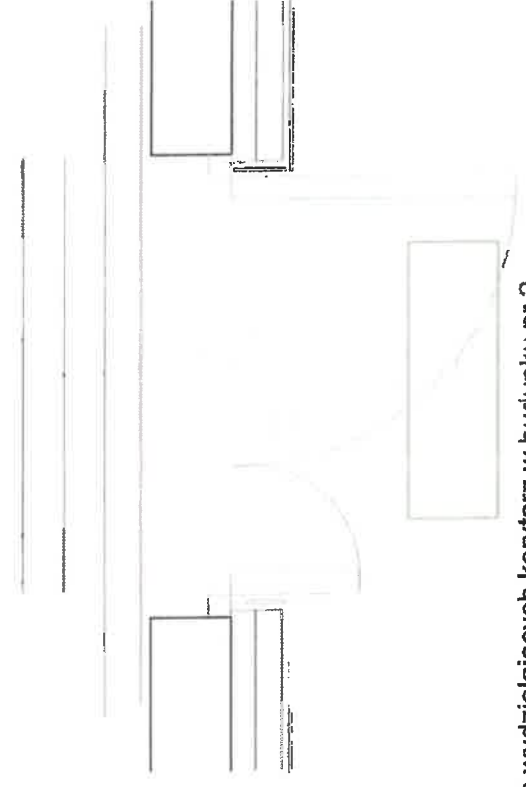

Wzrost gwarantujemy

Zaklejenie folią szyby drzwi wewnętrznych wydzielających korytarz w budynku nr 2 piętro II na wysokości wg schematu z nadrukiem w folii logo Wydziału wg załączonego wzoru Biuro Spraw Wewnętrznych.