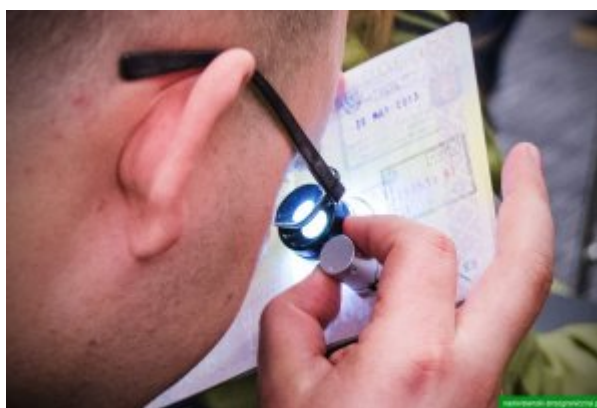

# Nadwiślański Oddział Straży Granicznej

<https://nadwislanski.strazgraniczna.pl/wis/aktualnosci/28166,4-falszywe-stemple-w-rosyjskim-paszporcie.html>  
17.05.2025, 13:03

## 4 fałszywe stemple w rosyjskim paszporcie

---

06.06.2018 Piotr Niemiec

---

23-letni obywatel Rosji w paszporcie, którym się posłużył podczas kontroli granicznej miał odcisnięte cztery fałszywe stemple kontroli granicznej. Straż Graniczna z warszawskiego Lotniska Chopina odmówiła mu wjazdu na terytorium Polski.

Mężczyzna po przylocie z Moskwy (05.06.2018 r.) okazał do kontroli swój oryginalny rosyjski paszport. W dokumencie umieszczone były cztery odbitki stempli słoweńskiej i rumuńskiej kontroli granicznej, które odbiegały od przyjętych wzorów. Jak się okazało zostały podrobione na wzór oryginalnych.

zdjęcie archiwum NwOSG

Odmowa wjazdu to nie jedyne konsekwencje, jakie poniósł młody Rosjanin, została mu też cofnięta wiza. Przedstawiono mu również zarzut posłużenia się w lotniczym przejściu granicznym Warszawa-Okęcie podczas kontroli granicznej swoim autentycznym rosyjskim paszportem, w którym znajdowały się, jako autentyczne podrobione odciski stempli słoweńskiej oraz rumuńskiej kontroli. Podejrzany nie przyznał się do zarzucanego czynu, skorzystał z prawa do odmowy złożenia wyjaśnień. Za czyn ten grozi mu kara grzywny, ograniczenia albo pozbawienia wolności od 3 miesięcy do lat 5.